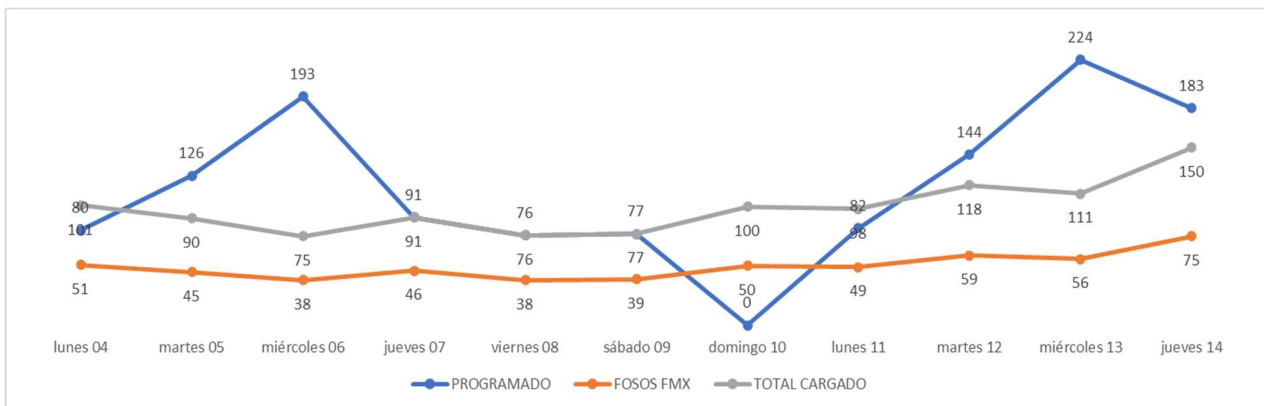

**Alcance: Almacenamiento de contenedores
OPS-1812-2023**

Estimado cliente,

Con la intención de mantener niveles de ocupación óptimos en la Terminal y de esta manera poder ofrecer un servicio de calidad, los invitamos a incrementar el despacho de contenedores y aprovechar la extensión de horario de cierre de recintos para importación de lunes a viernes de 07:00 a 21:00 horas y sábados de 07:00 a 15:00 horas, con vigencia a partir del 30 de noviembre del presente hasta el 20 de enero de 2024.

A continuación, compartimos el comportamiento del aprovechamiento de citas, observando una tenencia a la baja.

Respecto a la operación de ferrocarril, le informamos que continuamos trabajando para que sus contenedores sean cargados lo más pronto posible, sin embargo, actualmente se está presentando demora en la carga a ferrocarril, debido al déficit en el equipo disponible y el descarrilamiento en vías (Viborillas, Guanajuato) afectando ingresos y salidas hacia los diferentes destinos.