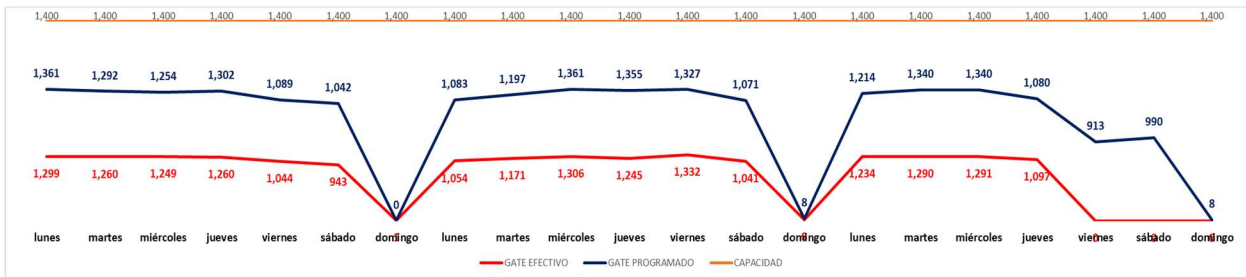

**Alcance: Almacenamiento de contenedores
OPS-1812-2023**

Estimado cliente,

Con la intención de mantener niveles de ocupación óptimos en la Terminal y de esta manera poder ofrecer un servicio de calidad, los invitamos a incrementar el despacho de contenedores y aprovechar la extensión de horario de cierre de recintos para importación de lunes a viernes de 07:00 a 21:00 horas y sábados de 07:00 a 15:00 horas, con vigencia a partir del 30 de noviembre del presente hasta el 20 de enero de 2024.

A continuación, compartimos el comportamiento del aprovechamiento de citas, observando una tenencia a la baja.

Respecto a la operación de ferrocarril, le informamos que continuamos trabajando para que sus contenedores sean cargados lo más pronto posible, sin embargo, actualmente se está presentando demora en la carga a ferrocarril, debido al déficit en el equipo disponible y el descarrilamiento en vías (Viborillas, Guanajuato) afectando ingresos y salidas hacia los diferentes destinos.